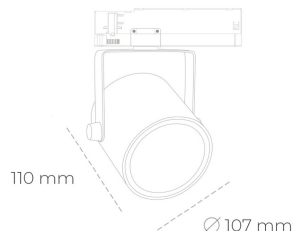

SPOTLIGHT LIDER B 935 10W 45° WHITE HI EFFICIENT ON/OFF

LED	COB
Barwa światła	3500 [K] HI EFFICIENT
CRI	90
Strumień led chip	1571 [lm]
Strumień światła z oprawy	1413 [lm]
Zasilanie systemu	10 [W]
Wydajność oprawy oświetleniowej	141 [lm/W]
Kąt świecenia	45°
Sterowanie	ON/OFF
MacAdam	3 SDCM

Spotlight LED

Oprawa oświetleniowa typu reflektor LED. Przeznaczona do montażu w szynoprzewodzie. Obudowa wraz z ramieniem wykonane są z aluminium. Dostępność w kolorze białym, czarnym i szarym. Na zamówienie istnieje możliwość lakierowania na dowolny kolor z palety RAL. Dostępne odbłyśniki w kątach 15, 23, 38, 45 i 60 stopni. Maksymalna moc oprawy to 31W

OPRAWA

Waga	0.8 [kg]
Ochronność IP , IK , klasa	IP 20, IK 1,
Kolor oprawy	WHITE
Rodzaj przesłony	Plastic
Napięcie zasilania	220-240V 50-60Hz

Uwaga: Wszystkie dane są wartościami typowymi. Tolerancja pomiarów +/-10%. Funkcje systemu mogą ulec zmianie wraz z ulepszeniami produktu ze względu na postęp techniczny.

OPCJE

kolor oprawy do wyboru z palety RAL - na zapytanie, przesłona antyodblśniowa "plaster miodu", możliwość sterowania mocą świecenia za pomocą systemu CASAMBI / DALI / PHASE CUT

Wygenerowano: 16.07.2024

+48 32 388 80 00

www.cora.pl
cora@cora.pl

Ulica: Ignatza Hakuby 18
41-914 Bytom, Polska