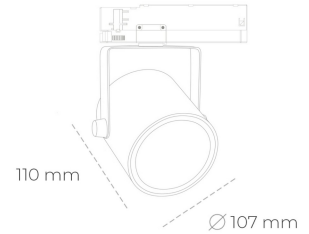

SPOTLIGHT LIDER B 935 19W 23° WHITE HI EFFICIENT ON/OFF

LED	COB
Barwa światła	3500 [K] HI EFFICIENT
CRI	90
Strumień led chip	3054 [lm]
Strumień światła z oprawy	2748 [lm]
Zasilanie systemu	19 [W]
Wydajność oprawy oświetleniowej	[lm/W]
Kąt świecenia	23°
Sterowanie	ON/OFF
MacAdam	3 SDCM

Spotlight LED

Oprawa oświetleniowa typu reflektor LED. Przeznaczona do montażu w szynoprzewodzie. Obudowa wraz z ramieniem wykonane są z aluminium. Dostępność w kolorze białym, czarnym i szarym. Na zamówienie istnieje możliwość lakierowania na dowolny kolor z palety RAL. Dostępne odbłyśniki w kątach 15, 23, 38, 45 i 60 stopni. Maksymalna moc oprawy to 31W

OPRAWA

Waga	0,8 [kg]
Ochronność IP , IK , klasa	IP 20, IK 1,
Kolor oprawy	Plastic
Rodzaj przesłony	220-240V 50-60Hz
Napięcie zasilania	

Uwaga: Wszystkie dane są wartościami typowymi. Tolerancja pomiarów +/-10%. Funkcje systemu mogą ulec zmianie wraz z ulepszeniami produktu ze względu na postęp techniczny.

OPCJE

kolor oprawy do wyboru z palety RAL - na zapytanie, przesłona antyodbleniowa "plaster miodu", możliwość sterowania mocą świecenia za pomocą systemu CASAMBI / DALI / PHASE CUT

Wygenerowano: 17.09.2024