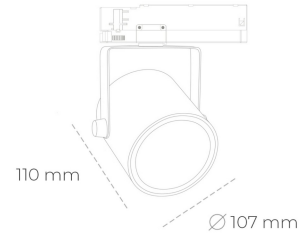

SPOTLIGHT LIDER B 935 14W 23° WHITE HI EFFICIENT ON/OFF

LED	COB
Barwa światła	3500 [K] HI EFFICIENT
CRI	90
Strumień led chip	2174 [lm]
Strumień światła z oprawy	1956 [lm]
Zasilanie systemu	14 [W]
Wydajność oprawy oświetleniowej	[lm/W]
Kąt świecenia	23°
Sterowanie	ON/OFF
MacAdam	3 SDCM

Spotlight LED

Oprawa oświetleniowa typu reflektor LED. Przeznaczona do montażu w szynoprzewodzie. Obudowa wraz z ramieniem wykonane są z aluminium. Dostępność w kolorze białym, czarnym i szarym. Na zamówienie istnieje możliwość lakierowania na dowolny kolor z palety RAL. Dostępne odbłyśniki w kątach 15, 23, 38, 45 i 60 stopni. Maksymalna moc oprawy to 31W

OPRAWA

Waga	0,8 [kg]
Ochronność IP , IK , klasa	IP 20, IK 1,
Kolor oprawy	Plastic
Rodzaj przesłony	220-240V 50-60Hz
Napięcie zasilania	

Uwaga: Wszystkie dane są wartościami typowymi. Tolerancja pomiarów +/-10%. Funkcje systemu mogą ulec zmianie wraz z ulepszeniami produktu ze względu na postęp techniczny.

OPCJE

kolor oprawy do wyboru z palety RAL - na zapytanie, przesłona antyodblśniowa "plaster miodu", możliwość sterowania mocą świecenia za pomocą systemu CASAMBI / DALI / PHASE CUT

Wygenerowano: 17.09.2024