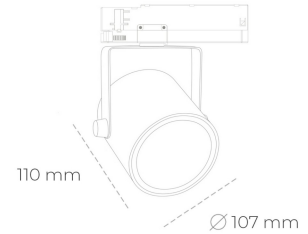

SPOTLIGHT LIDER B 930 25W 45° WHITE HI EFFICIENT ON/OFF

LED	COB
Barwa światła	3000 [K] HI EFFICIENT
CRI	90
Strumień led chip	4084 [lm]
Strumień światła z oprawy	3675 [lm]
Zasilanie systemu	25 [W]
Wydajność oprawy oświetleniowej	[lm/W]
Kąt świecenia	45°
Sterowanie	ON/OFF
MacAdam	3 SDCM

Spotlight LED

Oprawa oświetleniowa typu reflektor LED. Przeznaczona do montażu w szynoprzewodzie. Obudowa wraz z ramieniem wykonane są z aluminium. Dostępność w kolorze białym, czarnym i szarym. Na zamówienie istnieje możliwość lakierowania na dowolny kolor z palety RAL. Dostępne odbłyśniki w kątach 15, 23, 38, 45 i 60 stopni. Maksymalna moc oprawy to 31W

OPRAWA

Waga	0,8 [kg]
Ochronność IP , IK , klasa	IP 20, IK 1,
Kolor oprawy	Plastic
Rodzaj przesłony	220-240V 50-60Hz
Napięcie zasilania	

Uwaga: Wszystkie dane są wartościami typowymi. Tolerancja pomiarów +/-10%. Funkcje systemu mogą ulec zmianie wraz z ulepszeniami produktu ze względu na postęp techniczny.

OPCJE

kolor oprawy do wyboru z palety RAL - na zapytanie, przesłona antyodbleniowa "plaster miodu", możliwość sterowania mocą świecenia za pomocą systemu CASAMBI / DALI / PHASE CUT

Wygenerowano: 17.09.2024