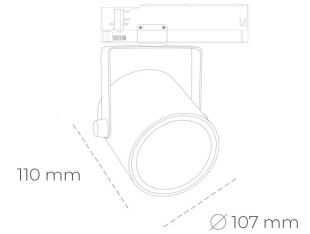

SPOTLIGHT LIDER B 930 31W 23° WHITE HI EFFICIENT ON/OFF

LED	COB
Barwa światła	3500 [K] HI EFFICIENT
CRI	90
Strumień led chip	4956 [lm]
Strumień światła z oprawy	4460 [lm]
Zasilanie systemu	31 [W]
Wydajność oprawy oświetleniowej	[lm/W]
Kąt świecenia	23°
Sterowanie	ON/OFF
MacAdam	3 SDCM

Spotlight LED

Oprawa oświetleniowa typu reflektor LED. Przeznaczona do montażu w szynoprzewodzie. Obudowa wraz z ramieniem wykonane są z aluminium. Dostępność w kolorze białym, czarnym i szarym. Na zamówienie istnieje możliwość lakierowania na dowolny kolor z palety RAL. Dostępne odbłyśniki w kątach 15, 23, 38, 45 i 60 stopni. Maksymalna moc oprawy to 31W

OPRAWA

Waga	0,8 [kg]
Ochronność IP , IK , klasa	IP 20, IK 1,
Kolor oprawy	Plastic
Rodzaj przesłony	220-240V 50-60Hz
Napięcie zasilania	

Uwaga: Wszystkie dane są wartościami typowymi. Tolerancja pomiarów +/-10%. Funkcje systemu mogą ulec zmianie wraz z ulepszeniami produktu ze względu na postęp techniczny.

OPCJE

kolor oprawy do wyboru z palety RAL - na zapytanie, przesłona antypośnieniowa "plaster miodu", możliwość sterowania mocą świecenia za pomocą systemu CASAMBI / DALI / PHASE CUT

Wygenerowano: 17.09.2024