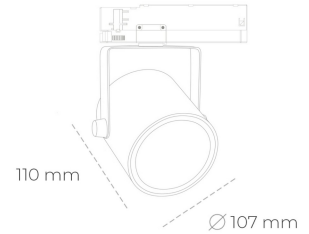

SPOTLIGHT LIDER B 930 19W 15° WHITE HI EFFICIENT ON/OFF

LED	COB
Barwa światła	3000 [K] HI EFFICIENT
CRI	90
Strumień led chip	3184 [lm]
Strumień światła z oprawy	2865 [lm]
Zasilanie systemu	19 [W]
Wydajność oprawy oświetleniowej	[lm/W]
Kąt świecenia	15°
Sterowanie	ON/OFF
MacAdam	3 SDCM

Spotlight LED

Oprawa oświetleniowa typu reflektor LED. Przeznaczona do montażu w szynoprzewodzie. Obudowa wraz z ramieniem wykonane są z aluminium. Dostępność w kolorze białym, czarnym i szarym. Na zamówienie istnieje możliwość lakierowania na dowolny kolor z palety RAL. Dostępne odbłyśniki w kątach 15, 23, 38, 45 i 60 stopni. Maksymalna moc oprawy to 31W

OPRAWA

Waga	0,8 [kg]
Ochronność IP , IK , klasa	IP 20, IK 1,
Kolor oprawy	Plastic
Rodzaj przesłony	220-240V 50-60Hz
Napięcie zasilania	

Uwaga: Wszystkie dane są wartościami typowymi. Tolerancja pomiarów +/-10%. Funkcje systemu mogą ulec zmianie wraz z ulepszeniami produktu ze względu na postęp techniczny.

OPCJE

kolor oprawy do wyboru z palety RAL - na zapytanie, przesłona antyodbleniowa "plaster miodu", możliwość sterowania mocą świecenia za pomocą systemu CASAMBI / DALI / PHASE CUT

Wygenerowano: 17.09.2024