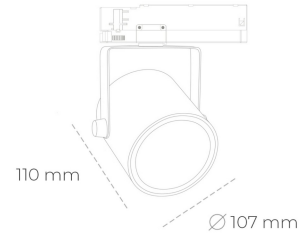

SPOTLIGHT LIDER B 825 23W 45° BLACK BREAD ON/OFF

LED	COB
Barwa światła	2500 [K] BREAD
CRI	80
Strumień led chip	2808 [lm]
Strumień światła z oprawy	2527 [lm]
Zasilanie systemu	23 [W]
Wydajność oprawy oświetleniowej	[lm/W]
Kąt świecenia	45°
Sterowanie	ON/OFF
MacAdam	3 SDCM

Spotlight LED

Oprawa oświetleniowa typu reflektor LED. Przeznaczona do montażu w szynoprzewodzie. Obudowa wraz z ramieniem wykonane są z aluminium. Dostępność w kolorze białym, czarnym i szarym. Na zamówienie istnieje możliwość lakierowania na dowolny kolor z palety RAL. Dostępne odbłyśniki w kątach 15, 23, 38, 45 i 60 stopni. Maksymalna moc oprawy to 31W

OPRAWA

Waga	0,8 [kg]
Ochronność IP , IK , klasa	IP 20, IK 1,
Kolor oprawy	WHITE
Rodzaj przesłony	Plastic
Napięcie zasilania	220-240V 50-60Hz

Uwaga: Wszystkie dane są wartościami typowymi. Tolerancja pomiarów +/-10%. Funkcje systemu mogą ulec zmianie wraz z ulepszeniami produktu ze względu na postęp techniczny.

OPCJE

kolor oprawy do wyboru z palety RAL - na zapytanie, przesłona antyodbleniowa "plaster miodu", możliwość sterowania mocą świecenia za pomocą systemu CASAMBI / DALI / PHASE CUT

Wygenerowano: 17.09.2024