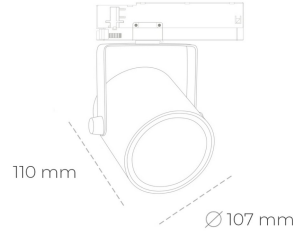

SPOTLIGHT LIDER B 825 23W 15° BLACK BREAD ON/OFF

LED	COB
Barwa światła	2500 [K] BREAD
CRI	80
Strumień led chip	2808 [lm]
Strumień światła z oprawy	2527 [lm]
Zasilanie systemu	23 [W]
Wydajność oprawy oświetleniowej	110 [lm/W]
Kąt świecenia	15°
Sterowanie	ON/OFF
MacAdam	3 SDCM

Spotlight LED

Oprawa oświetleniowa typu reflektor LED. Przeznaczona do montażu w szynoprzewodzie. Obudowa wraz z ramieniem wykonane są z aluminium. Dostępność w kolorze białym, czarnym i szarym. Na zamówienie istnieje możliwość lakierowania na dowolny kolor z palety RAL. Dostępne odbłyśniki w kątach 15, 23, 38, 45 i 60 stopni. Maksymalna moc oprawy to 31W

OPRAWA

Waga	0.8 [kg]
Ochronność IP , IK , klasa	IP 20, IK 1,
Kolor oprawy	BLACK
Rodzaj przelony	Plastic
Napięcie zasilania	220-240V 50-60Hz

Uwaga: Wszystkie dane są wartościami typowymi. Tolerancja pomiarów +/-10%. Funkcje systemu mogą ulec zmianie wraz z ulepszeniami produktu ze względu na postęp techniczny.

OPCJE

kolor oprawy do wyboru z palety RAL - na zapytanie, przesłona antyodbleniowa "plaster miodu", możliwość sterowania mocą świecenia za pomocą systemu CASAMBI / DALI / PHASE CUT

Wygenerowano: 16.07.2024

+48 32 388 80 00

www.cora.pl
cora@cora.pl

Ulica: Ignatza Hakuby 18
41-914 Bytom, Polska