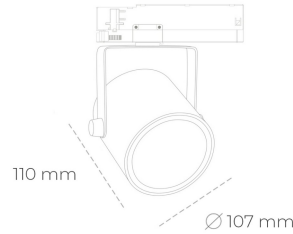

## SPOTLIGHT LIDER B 820 31W 60° BLACK MEAT PINK ON/OFF

Kod produktu: N005-K0002-VE820-H5-G60-ZA03\_800-S1-AA2

LED	COB
Barwa światła	2000 [K] MEAT PINK
CRI	80
Strumień led chip	2495 [lm]
Strumień światła z oprawy	2245 [lm]
Zasilanie systemu	31 [W]
Wydajność oprawy oświetleniowej	72 [lm/W]
Kąt świecenia	60°
Sterowanie	ON/OFF
MacAdam	3 SDCM

### Spotlight LED

Oprawa oświetleniowa typu reflektor LED. Przeznaczona do montażu w szynoprzewodzie. Obudowa wraz z ramieniem wykonane są z aluminium. Dostępność w kolorze białym, czarnym i szarym. Na zamówienie istnieje możliwość lakierowania na dowolny kolor z palety RAL. Dostępne odbłyśniki w kątach 15, 23, 38, 45 i 60 stopni. Maksymalna moc oprawy to 31W

### OPRAWA

Waga	0.8 [kg]
Ochronność IP , IK , klasa	IP 20, IK 1,
Kolor oprawy	BLACK
Rodzaj przelony	Plastic
Napięcie zasilania	220-240V 50-60Hz

Uwaga: Wszystkie dane są wartościami typowymi. Tolerancja pomiarów +/-10%. Funkcje systemu mogą ulec zmianie wraz z ulepszeniami produktu ze względu na postęp techniczny.