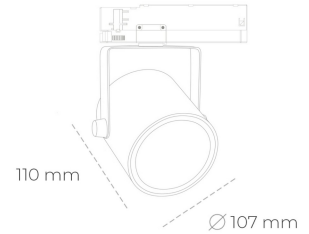

SPOTLIGHT LIDER B 820 31W 45° BLACK MEAT PINK ON/OFF

LED	COB
Barwa światła	4200 [K] MEAT WHITE
CRI	90
Strumień led chip	2495 [lm]
Strumień światła z oprawy	2245 [lm]
Zasilanie systemu	31 [W]
Wydajność oprawy oświetleniowej	[lm/W]
Kąt świecenia	45°
Sterowanie	ON/OFF
MacAdam	3 SDCM

Spotlight LED

Oprawa oświetleniowa typu reflektor LED. Przeznaczona do montażu w szynoprzewodzie. Obudowa wraz z ramieniem wykonane są z aluminium. Dostępność w kolorze białym, czarnym i szarym. Na zamówienie istnieje możliwość lakierowania na dowolny kolor z palety RAL. Dostępne odbłyśniki w kątach 15, 23, 38, 45 i 60 stopni. Maksymalna moc oprawy to 31W

OPRAWA

Waga	0,8 [kg]
Ochronność IP , IK , klasa	IP 20, IK 1,
Kolor oprawy	WHITE
Rodzaj przesłony	Plastic
Napięcie zasilania	220-240V 50-60Hz

Uwaga: Wszystkie dane są wartościami typowymi. Tolerancja pomiarów +/-10%. Funkcje systemu mogą ulec zmianie wraz z ulepszeniami produktu ze względu na postęp techniczny.

OPCJE

kolor oprawy do wyboru z palety RAL - na zapytanie, przesłona antypośnieniowa "plaster miodu", możliwość sterowania mocą świecenia za pomocą systemu CASAMBI / DALI / PHASE CUT

Wygenerowano: 17.09.2024