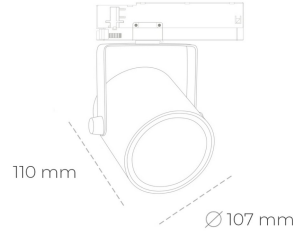

SPOTLIGHT LIDER B 820 10W 45° BLACK MEAT PINK ON/OFF

LED	COB
Barwa światła	2000 [K] MEAT PINK
CRI	80
Strumień led chip	895 [lm]
Strumień światła z oprawy	805 [lm]
Zasilanie systemu	10 [W]
Wydajność oprawy oświetleniowej	81 [lm/W]
Kąt świecenia	45°
Sterowanie	ON/OFF
MacAdam	3 SDCM

Spotlight LED

Oprawa oświetleniowa typu reflektor LED. Przeznaczona do montażu w szynoprzewodzie. Obudowa wraz z ramieniem wykonane są z aluminium. Dostępność w kolorze białym, czarnym i szarym. Na zamówienie istnieje możliwość lakierowania na dowolny kolor z palety RAL. Dostępne odbłyśniki w kątach 15, 23, 38, 45 i 60 stopni. Maksymalna moc oprawy to 31W

OPRAWA

Waga	0.8 [kg]
Ochronność IP , IK , klasa	IP 20, IK 1,
Kolor oprawy	BLACK
Rodzaj przesłony	Plastic
Napięcie zasilania	220-240V 50-60Hz

Uwaga: Wszystkie dane są wartościami typowymi. Tolerancja pomiarów +/-10%. Funkcje systemu mogą ulec zmianie wraz z ulepszeniami produktu ze względu na postęp techniczny.

OPCJE

kolor oprawy do wyboru z palety RAL - na zapytanie, przesłona antyodbleniowa "plaster miodu", możliwość sterowania mocą świecenia za pomocą systemu CASAMBI / DALI / PHASE CUT

Wygenerowano: 16.07.2024

+48 32 388 80 00

www.cora.pl
cora@cora.pl

Ulica: Ignatza Hakuby 18
41-914 Bytom, Polska