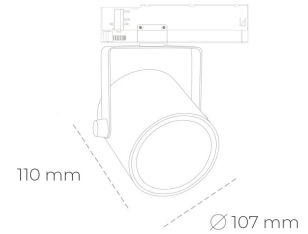

SPOTLIGHT LIDER B 820 31W 15° BLACK MEAT PINK ON/OFF

LED	COB
Barwa światła	4200 [K] MEAT WHITE
CRI	90
Strumień led chip	2495 [lm]
Strumień światła z oprawy	2245 [lm]
Zasilanie systemu	31 [W]
Wydajność oprawy oświetleniowej	[lm/W]
Kąt świecenia	15°
Sterowanie	ON/OFF
MacAdam	3 SDCM

Spotlight LED

Oprawa oświetleniowa typu reflektor LED. Przeznaczona do montażu w szynoprzewodzie. Obudowa wraz z ramieniem wykonane są z aluminium. Dostępność w kolorze białym, czarnym i szarym. Na zamówienie istnieje możliwość lakierowania na dowolny kolor z palety RAL. Dostępne odbłyśniki w kątach 15, 23, 38, 45 i 60 stopni. Maksymalna moc oprawy to 31W

OPRAWA

Waga	0,8 [kg]
Ochronność IP , IK , klasa	IP 20, IK 1,
Kolor oprawy	WHITE
Rodzaj przesłony	Plastic
Napięcie zasilania	220-240V 50-60Hz

Uwaga: Wszystkie dane są wartościami typowymi. Tolerancja pomiarów +/-10%. Funkcje systemu mogą ulec zmianie wraz z ulepszeniami produktu ze względu na postęp techniczny.

OPCJE

kolor oprawy do wyboru z palety RAL - na zapytanie, przesłona antypośnieniowa "plaster miodu", możliwość sterowania mocą świecenia za pomocą systemu CASAMBI / DALI / PHASE CUT

Wygenerowano: 17.09.2024