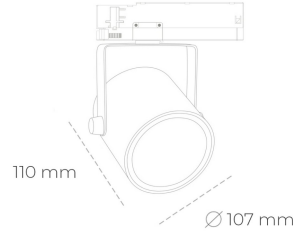

SPOTLIGHT LIDER B 820 23W 15° BLACK MEAT PINK ON/OFF

LED	COB
Barwa światła	2000 [K] MEAT PINK
CRI	80
Strumień led chip	2013 [lm]
Strumień światła z oprawy	1811 [lm]
Zasilanie systemu	23 [W]
Wydajność oprawy oświetleniowej	79 [lm/W]
Kąt świecenia	15°
Sterowanie	ON/OFF
MacAdam	3 SDCM

Spotlight LED

Oprawa oświetleniowa typu reflektor LED. Przeznaczona do montażu w szynoprzewodzie. Obudowa wraz z ramieniem wykonane są z aluminium. Dostępność w kolorze białym, czarnym i szarym. Na zamówienie istnieje możliwość lakierowania na dowolny kolor z palety RAL. Dostępne odbłyśniki w kątach 15, 23, 38, 45 i 60 stopni. Maksymalna moc oprawy to 31W

OPRAWA

Waga	0.8 [kg]
Ochronność IP , IK , klasa	IP 20, IK 1,
Kolor oprawy	BLACK
Rodzaj przelony	Plastic
Napięcie zasilania	220-240V 50-60Hz

Uwaga: Wszystkie dane są wartościami typowymi. Tolerancja pomiarów +/-10%. Funkcje systemu mogą ulec zmianie wraz z ulepszeniami produktu ze względu na postęp techniczny.

OPCJE

kolor oprawy do wyboru z palety RAL - na zapytanie, przesłona antyodbleniowa "plaster miodu", możliwość sterowania mocą świecenia za pomocą systemu CASAMBI / DALI / PHASE CUT

Wygenerowano: 14.08.2024

+48 32 388 80 00

www.cora.pl
cora@cora.pl

Ulica: Ignatza Hakuby 18
41-914 Bytom, Polska