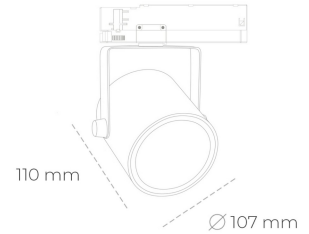

SPOTLIGHT LIDER B 820 14W 15° BLACK MEAT PINK ON/OFF

LED	COB
Barwa światła	2000 [K] MEAT PINK
CRI	80
Strumień led chip	1253 [lm]
Strumień światła z oprawy	1127 [lm]
Zasilanie systemu	14 [W]
Wydajność oprawy oświetleniowej	[lm/W]
Kąt świecenia	15°
Sterowanie	ON/OFF
MacAdam	3 SDCM

Spotlight LED

Oprawa oświetleniowa typu reflektor LED. Przeznaczona do montażu w szynoprzewodzie. Obudowa wraz z ramieniem wykonane są z aluminium. Dostępność w kolorze białym, czarnym i szarym. Na zamówienie istnieje możliwość lakierowania na dowolny kolor z palety RAL. Dostępne odbłyśniki w kątach 15, 23, 38, 45 i 60 stopni. Maksymalna moc oprawy to 31W

OPRAWA

Waga	0,8 [kg]
Ochronność IP , IK , klasa	IP 20, IK 1,
Kolor oprawy	WHITE
Rodzaj przesłony	Plastic
Napięcie zasilania	220-240V 50-60Hz

Uwaga: Wszystkie dane są wartościami typowymi. Tolerancja pomiarów +/-10%. Funkcje systemu mogą ulec zmianie wraz z ulepszeniami produktu ze względu na postęp techniczny.

OPCJE

kolor oprawy do wyboru z palety RAL - na zapytanie, przesłona antyodbleniowa "plaster miodu", możliwość sterowania mocą świecenia za pomocą systemu CASAMBI / DALI / PHASE CUT

Wygenerowano: 17.09.2024