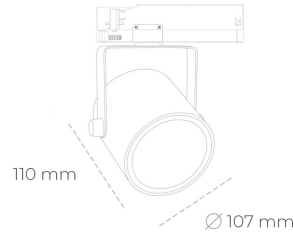

## SPOTLIGHT LIDER B 940 23W 15° BLACK | ON/OFF

Kod produktu: N005-K0002-RF940-H5-G15-ZA02\_600-S1-AA2

|                                 |            |
|---------------------------------|------------|
| LED                             | COB        |
| Barwa światła                   | 4000 [K]   |
| CRI                             | 90         |
| Strumień led chip               | 2899 [lm]  |
| Strumień światła z oprawy       | 2609 [lm]  |
| Zasilanie systemu               | 23 [W]     |
| Wydajność oprawy oświetleniowej | 113 [lm/W] |
| Kąt świecenia                   | 15°        |
| Sterowanie                      | ON/OFF     |
| MacAdam                         | 3 SDCM     |

### Spotlight LED

Oprawa oświetleniowa typu reflektor LED. Przeznaczona do montażu w szynoprzewodzie. Obudowa wraz z ramieniem wykonane są z aluminium. Dostępność w kolorze białym, czarnym i szarym. Na zamówienie istnieje możliwość lakierowania na dowolny kolor z palety RAL. Dostępne odbłyśniki w kątach 15, 23, 38, 45 i 60 stopni. Maksymalna moc oprawy to 31W

### OPRAWA

|                            |                  |
|----------------------------|------------------|
| Waga                       | 0.8 [kg]         |
| Ochronność IP , IK , klasa | IP 20, IK 1,     |
| Kolor oprawy               | BLACK            |
| Rodzaj przelony            | Plastic          |
| Napięcie zasilania         | 220-240V 50-60Hz |