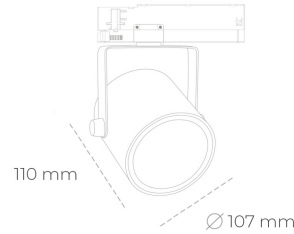

## SPOTLIGHT LIDER B 930 19W 60° BLACK | ON/OFF

Kod produktu: N005-K0002-RF930-H5-G60-ZA01\_500-S1-AA2

LED	COB
Barwa światła	3000 [K]
CRI	90
Strumień led chip	2305 [lm]
Strumień światła z oprawy	2074 [lm]
Zasilanie systemu	19 [W]
Wydajność oprawy oświetleniowej	109 [lm/W]
Kąt świecenia	60°
Sterowanie	ON/OFF
MacAdam	3 SDCM

### Spotlight LED

Oprawa oświetleniowa typu reflektor LED. Przeznaczona do montażu w szynoprzewodzie. Obudowa wraz z ramieniem wykonane są z aluminium. Dostępność w kolorze białym, czarnym i szarym. Na zamówienie istnieje możliwość lakierowania na dowolny kolor z palety RAL. Dostępne odbłyśniki w kątach 15, 23, 38, 45 i 60 stopni. Maksymalna moc oprawy to 31W

### OPRAWA

Waga	0.8 [kg]
Ochronność IP , IK , klasa	IP 20, IK 1,
Kolor oprawy	BLACK
Rodzaj przelony	Plastic
Napięcie zasilania	220-240V 50-60Hz

Uwaga: Wszystkie dane są wartościami typowymi. Tolerancja pomiarów +/-10%. Funkcje systemu mogą ulec zmianie wraz z ulepszeniami produktu ze względu na postęp techniczny.