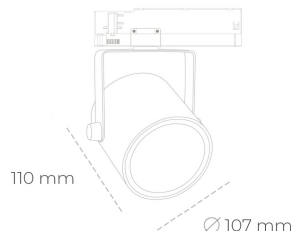

## SPOTLIGHT LIDER B 930 14W 45° BLACK | ON/OFF

Kod produktu: N005-K0002-RF930-H5-G45-ZA01\_350-S1-AA2

LED	COB
Barwa światła	3000 [K]
CRI	90
Strumień led chip	1613 [lm]
Strumień światła z oprawy	1451 [lm]
Zasilanie systemu	14 [W]
Wydajność oprawy oświetleniowej	104 [lm/W]
Kąt świecenia	45°
Sterowanie	ON/OFF
MacAdam	3 SDCM

### Spotlight LED

Oprawa oświetleniowa typu reflektor LED. Przeznaczona do montażu w szynoprzewodzie. Obudowa wraz z ramieniem wykonane są z aluminium. Dostępność w kolorze białym, czarnym i szarym. Na zamówienie istnieje możliwość lakierowania na dowolny kolor z palety RAL. Dostępne odbłyśniki w kątach 15, 23, 38, 45 i 60 stopni. Maksymalna moc oprawy to 31W

### OPRAWA

Waga	0.8 [kg]
Ochronność IP , IK , klasa	IP 20, IK 1,
Kolor oprawy	BLACK
Rodzaj przelony	Plastic
Napięcie zasilania	220-240V 50-60Hz

Uwaga: Wszystkie dane są wartościami typowymi. Tolerancja pomiarów +/-10%. Funkcje systemu mogą ulec zmianie wraz z ulepszeniami produktu ze względu na postęp techniczny.