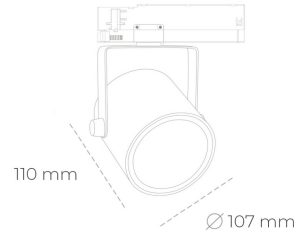

SPOTLIGHT LIDER B 930 27W 38° BLACK | ON/OFF

Kod produktu: N005-K0002-RF930-H5-G38-ZA02_700-S1-AA2

LED	COB
Barwa światła	3000 [K]
CRI	90
Strumień led chip	3227 [lm]
Strumień światła z oprawy	2904 [lm]
Zasilanie systemu	27 [W]
Wydajność oprawy oświetleniowej	108 [lm/W]
Kąt świecenia	38°
Sterowanie	ON/OFF
MacAdam	3 SDCM

Spotlight LED

Oprawa oświetleniowa typu reflektor LED. Przeznaczona do montażu w szynoprzewodzie. Obudowa wraz z ramieniem wykonane są z aluminium. Dostępność w kolorze białym, czarnym i szarym. Na zamówienie istnieje możliwość lakierowania na dowolny kolor z palety RAL. Dostępne odbłyśniki w kątach 15, 23, 38, 45 i 60 stopni. Maksymalna moc oprawy to 31W

OPRAWA

Waga	0.8 [kg]
Ochronność IP , IK , klasa	IP 20, IK 1,
Kolor oprawy	BLACK
Rodzaj przelony	Plastic
Napięcie zasilania	220-240V 50-60Hz

Uwaga: Wszystkie dane są wartościami typowymi. Tolerancja pomiarów +/-10%. Funkcje systemu mogą ulec zmianie wraz z ulepszeniami produktu ze względu na postęp techniczny.