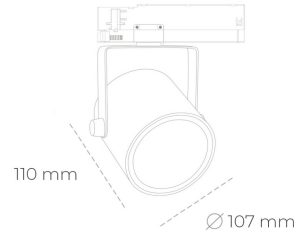

SPOTLIGHT LIDER B 927 21W 60° BLACK | ON/OFF

Kod produktu: N005-K0002-RF927-H5-G60-ZA02_550-S1-AA2

| | |
|---------------------------------|------------|
| LED | COB |
| Barwa światła | 2700 [K] |
| CRI | 80 |
| Strumień led chip | 2444 [lm] |
| Strumień światła z oprawy | 2199 [lm] |
| Zasilanie systemu | 21 [W] |
| Wydajność oprawy oświetleniowej | 105 [lm/W] |
| Kąt świecenia | 60° |
| Sterowanie | ON/OFF |
| MacAdam | 3 SDCM |

Spotlight LED

Oprawa oświetleniowa typu reflektor LED. Przeznaczona do montażu w szynoprzewodzie. Obudowa wraz z ramieniem wykonane są z aluminium. Dostępność w kolorze białym, czarnym i szarym. Na zamówienie istnieje możliwość lakierowania na dowolny kolor z palety RAL. Dostępne odbłyśniki w kątach 15, 23, 38, 45 i 60 stopni. Maksymalna moc oprawy to 31W

OPRAWA

| | |
|----------------------------|------------------|
| Waga | 0.8 [kg] |
| Ochronność IP , IK , klasa | IP 20, IK 1, |
| Kolor oprawy | BLACK |
| Rodzaj przelony | Plastic |
| Napięcie zasilania | 220-240V 50-60Hz |