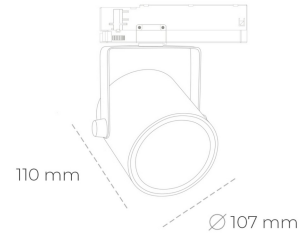

SPOTLIGHT LIDER B 850 25W 60° BLACK | ON/OFF

LED	COB
Barwa światła	5000 [K] |
CRI	80
Strumień led chip	3764 [lm]
Strumień światła z oprawy	3387 [lm]
Zasilanie systemu	25 [W]
Wydajność oprawy oświetleniowej	[lm/W]
Kąt świecenia	60°
Sterowanie	ON/OFF
MacAdam	3 SDCM

Spotlight LED

Oprawa oświetleniowa typu reflektor LED. Przeznaczona do montażu w szynoprzewodzie. Obudowa wraz z ramieniem wykonane są z aluminium. Dostępność w kolorze białym, czarnym i szarym. Na zamówienie istnieje możliwość lakierowania na dowolny kolor z palety RAL. Dostępne odbłyśniki w kątach 15, 23, 38, 45 i 60 stopni. Maksymalna moc oprawy to 31W

OPRAWA

Waga	0,8 [kg]
Ochronność IP , IK , klasa	IP 20, IK 1,
Kolor oprawy	WHITE
Rodzaj przesłony	Plastic
Napięcie zasilania	220-240V 50-60Hz

Uwaga: Wszystkie dane są wartościami typowymi. Tolerancja pomiarów +/-10%. Funkcje systemu mogą ulec zmianie wraz z ulepszeniami produktu ze względu na postęp techniczny.

OPCJE

kolor oprawy do wyboru z palety RAL - na zapytanie, przesłona antyodbleniowa "plaster miodu", możliwość sterowania mocą świecenia za pomocą systemu CASAMBI / DALI / PHASE CUT

Wygenerowano: 17.09.2024