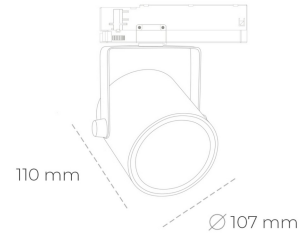

SPOTLIGHT LIDER B 850 31W 45° BLACK | ON/OFF

LED	COB
Barwa światła	3000 [K] HI EFFICIENT
CRI	90
Strumień led chip	4633 [lm]
Strumień światła z oprawy	4169 [lm]
Zasilanie systemu	31 [W]
Wydajność oprawy oświetleniowej	[lm/W]
Kąt świecenia	45°
Sterowanie	ON/OFF
MacAdam	3 SDCM

Spotlight LED

Oprawa oświetleniowa typu reflektor LED. Przeznaczona do montażu w szynoprzewodzie. Obudowa wraz z ramieniem wykonane są z aluminium. Dostępność w kolorze białym, czarnym i szarym. Na zamówienie istnieje możliwość lakierowania na dowolny kolor z palety RAL. Dostępne odbłyśniki w kątach 15, 23, 38, 45 i 60 stopni. Maksymalna moc oprawy to 31W

OPRAWA

Waga	0,8 [kg]
Ochronność IP , IK , klasa	IP 20, IK 1,
Kolor oprawy	WHITE
Rodzaj przesłony	Plastic
Napięcie zasilania	220-240V 50-60Hz

Uwaga: Wszystkie dane są wartościami typowymi. Tolerancja pomiarów +/-10%. Funkcje systemu mogą ulec zmianie wraz z ulepszeniami produktu ze względu na postęp techniczny.

OPCJE

kolor oprawy do wyboru z palety RAL - na zapytanie, przesłona antyodbleniowa "plaster miodu", możliwość sterowania mocą świecenia za pomocą systemu CASAMBI / DALI / PHASE CUT

Wygenerowano: 17.09.2024