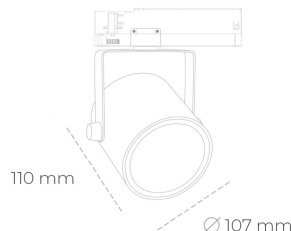

SPOTLIGHT LIDER B 850 14W 45° BLACK | ON/OFF

LED	COB
Barwa światła	5000 [K] |
CRI	80
Strumień led chip	2027 [lm]
Strumień światła z oprawy	1824 [lm]
Zasilanie systemu	14 [W]
Wydajność oprawy oświetleniowej	130 [lm/W]
Kąt świecenia	45°
Sterowanie	ON/OFF
MacAdam	3 SDCM

Spotlight LED

Oprawa oświetleniowa typu reflektor LED. Przeznaczona do montażu w szynoprzewodzie. Obudowa wraz z ramieniem wykonane są z aluminium. Dostępność w kolorze białym, czarnym i szarym. Na zamówienie istnieje możliwość lakierowania na dowolny kolor z palety RAL. Dostępne odbłyśniki w kątach 15, 23, 38, 45 i 60 stopni. Maksymalna moc oprawy to 31W

OPRAWA

Waga	0.8 [kg]
Ochronność IP , IK , klasa	IP 20, IK 1,
Kolor oprawy	BLACK
Rodzaj przelony	Plastic
Napięcie zasilania	220-240V 50-60Hz

Uwaga: Wszystkie dane są wartościami typowymi. Tolerancja pomiarów +/-10%. Funkcje systemu mogą ulec zmianie wraz z ulepszeniami produktu ze względu na postęp techniczny.

OPCJE

kolor oprawy do wyboru z palety RAL - na zapytanie, przesłona antyodbleniowa "plaster miodu", możliwość sterowania mocą świecenia za pomocą systemu CASAMBI / DALI / PHASE CUT

Wygenerowano: 16.07.2024

+48 32 388 80 00

www.cora.pl
cora@cora.pl

Ulica: Ignatza Hakuby 18
41-914 Bytom, Polska