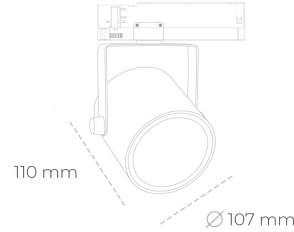

SPOTLIGHT LIDER B 840 31W 60° BLACK | ON/OFF

LED	COB
Barwa światła	4000 [K] |
CRI	80
Strumień led chip	4542 [lm]
Strumień światła z oprawy	4087 [lm]
Zasilanie systemu	31 [W]
Wydajność oprawy oświetleniowej	132 [lm/W]
Kąt świecenia	60°
Sterowanie	ON/OFF
MacAdam	3 SDCM

Spotlight LED

Oprawa oświetleniowa typu reflektor LED. Przeznaczona do montażu w szynoprzewodzie. Obudowa wraz z ramieniem wykonane są z aluminium. Dostępność w kolorze białym, czarnym i szarym. Na zamówienie istnieje możliwość lakierowania na dowolny kolor z palety RAL. Dostępne odbłyśniki w kątach 15, 23, 38, 45 i 60 stopni. Maksymalna moc oprawy to 31W

OPRAWA

Waga	0.8 [kg]
Ochronność IP , IK , klasa	IP 20, IK 1,
Kolor oprawy	BLACK
Rodzaj przelony	Plastic
Napięcie zasilania	220-240V 50-60Hz

Uwaga: Wszystkie dane są wartościami typowymi. Tolerancja pomiarów +/-10%. Funkcje systemu mogą ulec zmianie wraz z ulepszeniami produktu ze względu na postęp techniczny.

OPCJE

kolor oprawy do wyboru z palety RAL - na zapytanie, przesłona antyodbleniowa "plaster miodu", możliwość sterowania mocą świecenia za pomocą systemu CASAMBI / DALI / PHASE CUT

Wygenerowano: 16.07.2024

+48 32 388 80 00

www.cora.pl
cora@cora.pl

Ulica: Ignatza Hakuby 18
41-914 Bytom, Polska