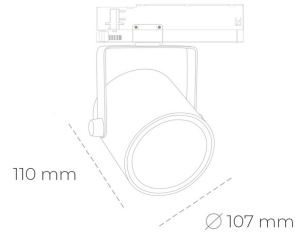

SPOTLIGHT LIDER B 840 19W 60° BLACK | ON/OFF

LED	COB
Barwa światła	4000 [K] |
CRI	80
Strumień led chip	2839 [lm]
Strumień światła z oprawy	2555 [lm]
Zasilanie systemu	19 [W]
Wydajność oprawy oświetleniowej	134 [lm/W]
Kąt świecenia	60°
Sterowanie	ON/OFF
MacAdam	3 SDCM

Spotlight LED

Oprawa oświetleniowa typu reflektor LED. Przeznaczona do montażu w szynoprzewodzie. Obudowa wraz z ramieniem wykonane są z aluminium. Dostępność w kolorze białym, czarnym i szarym. Na zamówienie istnieje możliwość lakierowania na dowolny kolor z palety RAL. Dostępne odbłyśniki w kątach 15, 23, 38, 45 i 60 stopni. Maksymalna moc oprawy to 31W

OPRAWA

Waga	0.8 [kg]
Ochronność IP , IK , klasa	IP 20, IK 1,
Kolor oprawy	BLACK
Rodzaj przesłony	Plastic
Napięcie zasilania	220-240V 50-60Hz

Uwaga: Wszystkie dane są wartościami typowymi. Tolerancja pomiarów +/-10%. Funkcje systemu mogą ulec zmianie wraz z ulepszeniami produktu ze względu na postęp techniczny.

OPCJE

kolor oprawy do wyboru z palety RAL - na zapytanie, przesłona antyodbleniowa "plaster miodu", możliwość sterowania mocą świecenia za pomocą systemu CASAMBI / DALI / PHASE CUT

Wygenerowano: 16.07.2024

+48 32 388 80 00

www.cora.pl
cora@cora.pl

Ulica: Ignatza Hakuby 18
41-914 Bytom, Polska