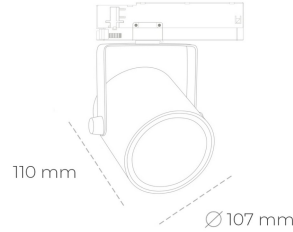

SPOTLIGHT LIDER B 840 25W 45° BLACK | ON/OFF

LED	COB
Barwa światła	4000 [K] |
CRI	80
Strumień led chip	3690 [lm]
Strumień światła z oprawy	3321 [lm]
Zasilanie systemu	25 [W]
Wydajność oprawy oświetleniowej	133 [lm/W]
Kąt świecenia	45°
Sterowanie	ON/OFF
MacAdam	3 SDCM

Spotlight LED

Oprawa oświetleniowa typu reflektor LED. Przeznaczona do montażu w szynoprzewodzie. Obudowa wraz z ramieniem wykonane są z aluminium. Dostępność w kolorze białym, czarnym i szarym. Na zamówienie istnieje możliwość lakierowania na dowolny kolor z palety RAL. Dostępne odbłyśniki w kątach 15, 23, 38, 45 i 60 stopni. Maksymalna moc oprawy to 31W

OPRAWA

Waga	0.8 [kg]
Ochronność IP , IK , klasa	IP 20, IK 1,
Kolor oprawy	BLACK
Rodzaj przelony	Plastic
Napięcie zasilania	220-240V 50-60Hz

Uwaga: Wszystkie dane są wartościami typowymi. Tolerancja pomiarów +/-10%. Funkcje systemu mogą ulec zmianie wraz z ulepszeniami produktu ze względu na postęp techniczny.

OPCJE

kolor oprawy do wyboru z palety RAL - na zapytanie, przesłona antyodbleniowa "plaster miodu", możliwość sterowania mocą świecenia za pomocą systemu CASAMBI / DALI / PHASE CUT

Wygenerowano: 16.07.2024

+48 32 388 80 00

www.cora.pl
cora@cora.pl

Ulica: Ignatza Hakuby 18
41-914 Bytom, Polska