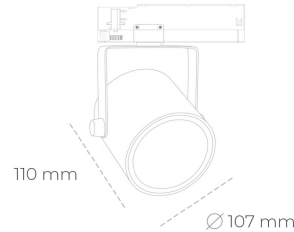

SPOTLIGHT LIDER B 840 27W 38° BLACK | ON/OFF

Kod produktu: N005-K0002-RF840-H5-G38-ZA02_700-S1-AA2

LED	COB
Barwa światła	4000 [K]
CRI	80
Strumień led chip	3974 [lm]
Strumień światła z oprawy	3576 [lm]
Zasilanie systemu	27 [W]
Wydajność oprawy oświetleniowej	132 [lm/W]
Kąt świecenia	38°
Sterowanie	ON/OFF
MacAdam	3 SDCM

Spotlight LED

Oprawa oświetleniowa typu reflektor LED. Przeznaczona do montażu w szynoprzewodzie. Obudowa wraz z ramieniem wykonane są z aluminium. Dostępność w kolorze białym, czarnym i szarym. Na zamówienie istnieje możliwość lakierowania na dowolny kolor z palety RAL. Dostępne odbłyśniki w kątach 15, 23, 38, 45 i 60 stopni. Maksymalna moc oprawy to 31W

OPRAWA

Waga	0.8 [kg]
Ochronność IP , IK , klasa	IP 20, IK 1,
Kolor oprawy	BLACK
Rodzaj przelony	Plastic
Napięcie zasilania	220-240V 50-60Hz

Uwaga: Wszystkie dane są wartościami typowymi. Tolerancja pomiarów +/-10%. Funkcje systemu mogą ulec zmianie wraz z ulepszeniami produktu ze względu na postęp techniczny.