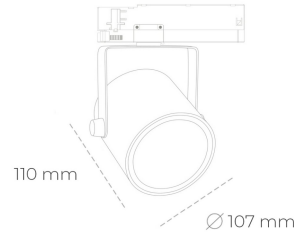

SPOTLIGHT LIDER B 840 27W 23° BLACK | ON/OFF

LED	COB
Barwa światła	4000 [K] |
CRI	80
Strumień led chip	3974 [lm]
Strumień światła z oprawy	3576 [lm]
Zasilanie systemu	27 [W]
Wydajność oprawy oświetleniowej	132 [lm/W]
Kąt świecenia	23°
Sterowanie	ON/OFF
MacAdam	3 SDCM

Spotlight LED

Oprawa oświetleniowa typu reflektor LED. Przeznaczona do montażu w szynoprzewodzie. Obudowa wraz z ramieniem wykonane są z aluminium. Dostępność w kolorze białym, czarnym i szarym. Na zamówienie istnieje możliwość lakierowania na dowolny kolor z palety RAL. Dostępne odbłyśniki w kątach 15, 23, 38, 45 i 60 stopni. Maksymalna moc oprawy to 31W

OPRAWA

Waga	0.8 [kg]
Ochronność IP , IK , klasa	IP 20, IK 1,
Kolor oprawy	BLACK
Rodzaj przelony	Plastic
Napięcie zasilania	220-240V 50-60Hz

Uwaga: Wszystkie dane są wartościami typowymi. Tolerancja pomiarów +/-10%. Funkcje systemu mogą ulec zmianie wraz z ulepszeniami produktu ze względu na postęp techniczny.

OPCJE

kolor oprawy do wyboru z palety RAL - na zapytanie, przesłona antyodbleniowa "plaster miodu", możliwość sterowania mocą świecenia za pomocą systemu CASAMBI / DALI / PHASE CUT

Wygenerowano: 14.08.2024

+48 32 388 80 00

www.cora.pl
cora@cora.pl

Ulica: Ignatza Hakuby 18
41-914 Bytom, Polska