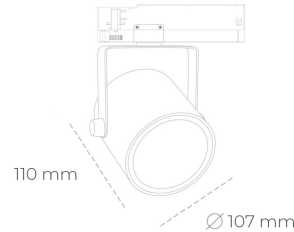

SPOTLIGHT LIDER B 840 19W 23° BLACK | ON/OFF

Kod produktu: N005-K0002-RF840-H5-G23-ZA01_500-S1-AA2

LED	COB
Barwa światła	4000 [K]
CRI	80
Strumień led chip	2839 [lm]
Strumień światła z oprawy	2555 [lm]
Zasilanie systemu	19 [W]
Wydajność oprawy oświetleniowej	134 [lm/W]
Kąt świecenia	23°
Sterowanie	ON/OFF
MacAdam	3 SDCM

Spotlight LED

Oprawa oświetleniowa typu reflektor LED. Przeznaczona do montażu w szynoprzewodzie. Obudowa wraz z ramieniem wykonane są z aluminium. Dostępność w kolorze białym, czarnym i szarym. Na zamówienie istnieje możliwość lakierowania na dowolny kolor z palety RAL. Dostępne odbłyśniki w kątach 15, 23, 38, 45 i 60 stopni. Maksymalna moc oprawy to 31W

OPRAWA

Waga	0.8 [kg]
Ochronność IP , IK , klasa	IP 20, IK 1,
Kolor oprawy	BLACK
Rodzaj przelony	Plastic
Napięcie zasilania	220-240V 50-60Hz

Uwaga: Wszystkie dane są wartościami typowymi. Tolerancja pomiarów +/-10%. Funkcje systemu mogą ulec zmianie wraz z ulepszeniami produktu ze względu na postęp techniczny.