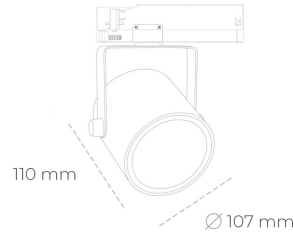

SPOTLIGHT LIDER B 840 31W 15° BLACK | ON/OFF

Kod produktu: N005-K0002-RF840-H5-G15-ZA03_800-S1-AA2

LED	COB
Barwa światła	4000 [K]
CRI	80
Strumień led chip	4542 [lm]
Strumień światła z oprawy	4087 [lm]
Zasilanie systemu	31 [W]
Wydajność oprawy oświetleniowej	132 [lm/W]
Kąt świecenia	15°
Sterowanie	ON/OFF
MacAdam	3 SDCM

Spotlight LED

Oprawa oświetleniowa typu reflektor LED. Przeznaczona do montażu w szynoprzewodzie. Obudowa wraz z ramieniem wykonane są z aluminium. Dostępność w kolorze białym, czarnym i szarym. Na zamówienie istnieje możliwość lakierowania na dowolny kolor z palety RAL. Dostępne odbłyśniki w kątach 15, 23, 38, 45 i 60 stopni. Maksymalna moc oprawy to 31W

OPRAWA

Waga	0.8 [kg]
Ochronność IP , IK , klasa	IP 20, IK 1,
Kolor oprawy	BLACK
Rodzaj przelony	Plastic
Napięcie zasilania	220-240V 50-60Hz

Uwaga: Wszystkie dane są wartościami typowymi. Tolerancja pomiarów +/-10%. Funkcje systemu mogą ulec zmianie wraz z ulepszeniami produktu ze względu na postęp techniczny.