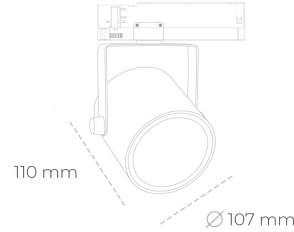

SPOTLIGHT LIDER B 835 23W 60° BLACK | ON/OFF

LED	COB
Barwa światła	3500 [K] |
CRI	80
Strumień led chip	3340 [lm]
Strumień światła z oprawy	3006 [lm]
Zasilanie systemu	23 [W]
Wydajność oprawy oświetleniowej	131 [lm/W]
Kąt świecenia	60°
Sterowanie	ON/OFF
MacAdam	3 SDCM

Spotlight LED

Oprawa oświetleniowa typu reflektor LED. Przeznaczona do montażu w szynoprzewodzie. Obudowa wraz z ramieniem wykonane są z aluminium. Dostępność w kolorze białym, czarnym i szarym. Na zamówienie istnieje możliwość lakierowania na dowolny kolor z palety RAL. Dostępne odbłyśniki w kątach 15, 23, 38, 45 i 60 stopni. Maksymalna moc oprawy to 31W

OPRAWA

Waga	0.8 [kg]
Ochronność IP , IK , klasa	IP 20, IK 1,
Kolor oprawy	BLACK
Rodzaj przelony	Plastic
Napięcie zasilania	220-240V 50-60Hz

Uwaga: Wszystkie dane są wartościami typowymi. Tolerancja pomiarów +/-10%. Funkcje systemu mogą ulec zmianie wraz z ulepszeniami produktu ze względu na postęp techniczny.

OPCJE

kolor oprawy do wyboru z palety RAL - na zapytanie, przesłona antyodblśniowa "plaster miodu", możliwość sterowania mocą świecenia za pomocą systemu CASAMBI / DALI / PHASE CUT

Wygenerowano: 16.07.2024

+48 32 388 80 00

www.cora.pl
cora@cora.pl

Ulica: Ignatza Hakuby 18
41-914 Bytom, Polska