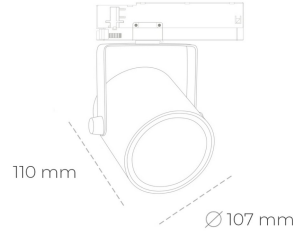

SPOTLIGHT LIDER B 835 14W 45° BLACK | ON/OFF

LED	COB
Barwa światła	3500 [K] |
CRI	80
Strumień led chip	1948 [lm]
Strumień światła z oprawy	1753 [lm]
Zasilanie systemu	14 [W]
Wydajność oprawy oświetleniowej	125 [lm/W]
Kąt świecenia	45°
Sterowanie	ON/OFF
MacAdam	3 SDCM

Spotlight LED

Oprawa oświetleniowa typu reflektor LED. Przeznaczona do montażu w szynoprzewodzie. Obudowa wraz z ramieniem wykonane są z aluminium. Dostępność w kolorze białym, czarnym i szarym. Na zamówienie istnieje możliwość lakierowania na dowolny kolor z palety RAL. Dostępne odbłyśniki w kątach 15, 23, 38, 45 i 60 stopni. Maksymalna moc oprawy to 31W

OPRAWA

Waga	0.8 [kg]
Ochronność IP , IK , klasa	IP 20, IK 1,
Kolor oprawy	BLACK
Rodzaj przelony	Plastic
Napięcie zasilania	220-240V 50-60Hz

Uwaga: Wszystkie dane są wartościami typowymi. Tolerancja pomiarów +/-10%. Funkcje systemu mogą ulec zmianie wraz z ulepszeniami produktu ze względu na postęp techniczny.

OPCJE

kolor oprawy do wyboru z palety RAL - na zapytanie, przesłona antyodbleniowa "plaster miodu", możliwość sterowania mocą świecenia za pomocą systemu CASAMBI / DALI / PHASE CUT

Wygenerowano: 14.08.2024

+48 32 388 80 00

www.cora.pl
cora@cora.pl

Ulica: Ignatza Hakuby 18
41-914 Bytom, Polska