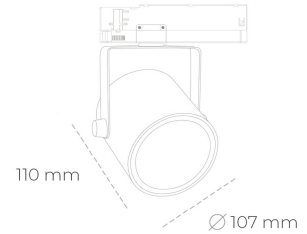

SPOTLIGHT LIDER B 830 27W 60° BLACK | ON/OFF

LED	COB
Barwa światła	3000 [K]
CRI	80
Strumień led chip	3811 [lm]
Strumień światła z oprawy	3429 [lm]
Zasilanie systemu	27 [W]
Wydajność oprawy oświetleniowej	[lm/W]
Kąt świecenia	60°
Sterowanie	ON/OFF
MacAdam	3 SDCM

Spotlight LED

Oprawa oświetleniowa typu reflektor LED. Przeznaczona do montażu w szynoprzewodzie. Obudowa wraz z ramieniem wykonane są z aluminium. Dostępność w kolorze białym, czarnym i szarym. Na zamówienie istnieje możliwość lakierowania na dowolny kolor z palety RAL. Dostępne odbłyśniki w kątach 15, 23, 38, 45 i 60 stopni. Maksymalna moc oprawy to 31W

OPRAWA

Waga	0,8 [kg]
Ochronność IP , IK , klasa	IP 20, IK 1,
Kolor oprawy	WHITE
Rodzaj przesłony	Plastic
Napięcie zasilania	220-240V 50-60Hz

Uwaga: Wszystkie dane są wartościami typowymi. Tolerancja pomiarów +/-10%. Funkcje systemu mogą ulec zmianie wraz z ulepszeniami produktu ze względu na postęp techniczny.

OPCJE

kolor oprawy do wyboru z palety RAL - na zapytanie, przesłona antyodbleniowa "plaster miodu", możliwość sterowania mocą świecenia za pomocą systemu CASAMBI / DALI / PHASE CUT

Wygenerowano: 17.09.2024