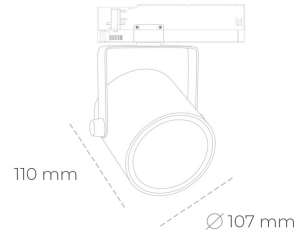

## SPOTLIGHT LIDER B 830 31W 38° BLACK | ON/OFF

Kod produktu: N005-K0002-RF830-H5-G38-ZA03\_800-S1-AA2

LED	COB
Barwa światła	3000 [K]
CRI	80
Strumień led chip	4355 [lm]
Strumień światła z oprawy	3919 [lm]
Zasilanie systemu	31 [W]
Wydajność oprawy oświetleniowej	126 [lm/W]
Kąt świecenia	38°
Sterowanie	ON/OFF
MacAdam	3 SDCM

### Spotlight LED

Oprawa oświetleniowa typu reflektor LED. Przeznaczona do montażu w szynoprzewodzie. Obudowa wraz z ramieniem wykonane są z aluminium. Dostępność w kolorze białym, czarnym i szarym. Na zamówienie istnieje możliwość lakierowania na dowolny kolor z palety RAL. Dostępne odbłyśniki w kątach 15, 23, 38, 45 i 60 stopni. Maksymalna moc oprawy to 31W

### OPRAWA

Waga	0.8 [kg]
Ochronność IP , IK , klasa	IP 20, IK 1,
Kolor oprawy	BLACK
Rodzaj przesłony	Plastic
Napięcie zasilania	220-240V 50-60Hz

Uwaga: Wszystkie dane są wartościami typowymi. Tolerancja pomiarów +/-10%. Funkcje systemu mogą ulec zmianie wraz z ulepszeniami produktu ze względu na postęp techniczny.