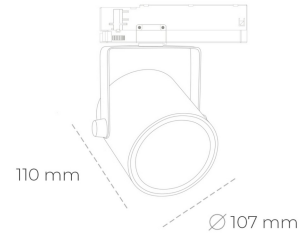

SPOTLIGHT LIDER B 830 27W 38° BLACK | ON/OFF

LED	COB
Barwa światła	3000 [K]
CRI	80
Strumień led chip	3811 [lm]
Strumień światła z oprawy	3429 [lm]
Zasilanie systemu	27 [W]
Wydajność oprawy oświetleniowej	[lm/W]
Kąt świecenia	38°
Sterowanie	ON/OFF
MacAdam	3 SDCM

Spotlight LED

Oprawa oświetleniowa typu reflektor LED. Przeznaczona do montażu w szynoprzewodzie. Obudowa wraz z ramieniem wykonane są z aluminium. Dostępność w kolorze białym, czarnym i szarym. Na zamówienie istnieje możliwość lakierowania na dowolny kolor z palety RAL. Dostępne odbłyśniki w kątach 15, 23, 38, 45 i 60 stopni. Maksymalna moc oprawy to 31W

OPRAWA

Waga	0,8 [kg]
Ochronność IP , IK , klasa	IP 20, IK 1,
Kolor oprawy	WHITE
Rodzaj przesłony	Plastic
Napięcie zasilania	220-240V 50-60Hz

Uwaga: Wszystkie dane są wartościami typowymi. Tolerancja pomiarów +/-10%. Funkcje systemu mogą ulec zmianie wraz z ulepszeniami produktu ze względu na postęp techniczny.

OPCJE

kolor oprawy do wyboru z palety RAL - na zapytanie, przesłona antyodbleniowa "plaster miodu", możliwość sterowania mocą świecenia za pomocą systemu CASAMBI / DALI / PHASE CUT

Wygenerowano: 17.09.2024