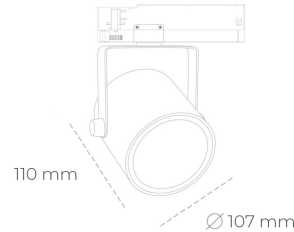

SPOTLIGHT LIDER B 827 25W 45° BLACK | ON/OFF

Kod produktu: N005-K0002-RF827-H5-G45-ZA02_650-S1-AA2

LED	COB
Barwa światła	2700 [K]
CRI	80
Strumień led chip	3502 [lm]
Strumień światła z oprawy	3151 [lm]
Zasilanie systemu	25 [W]
Wydajność oprawy oświetleniowej	126 [lm/W]
Kąt świecenia	45°
Sterowanie	ON/OFF
MacAdam	3 SDCM

Spotlight LED

Oprawa oświetleniowa typu reflektor LED. Przeznaczona do montażu w szynoprzewodzie. Obudowa wraz z ramieniem wykonane są z aluminium. Dostępność w kolorze białym, czarnym i szarym. Na zamówienie istnieje możliwość lakierowania na dowolny kolor z palety RAL. Dostępne odbłyśniki w kątach 15, 23, 38, 45 i 60 stopni. Maksymalna moc oprawy to 31W

OPRAWA

Waga	0.8 [kg]
Ochronność IP , IK , klasa	IP 20, IK 1,
Kolor oprawy	BLACK
Rodzaj przelony	Plastic
Napięcie zasilania	220-240V 50-60Hz

Uwaga: Wszystkie dane są wartościami typowymi. Tolerancja pomiarów +/-10%. Funkcje systemu mogą ulec zmianie wraz z ulepszeniami produktu ze względu na postęp techniczny.