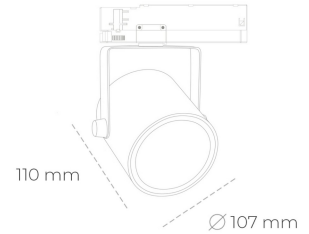

SPOTLIGHT LIDER B 827 25W 23° BLACK | ON/OFF

LED	COB
Barwa światła	2700 [K] |
CRI	80
Strumień led chip	3502 [lm]
Strumień światła z oprawy	3151 [lm]
Zasilanie systemu	25 [W]
Wydajność oprawy oświetleniowej	[lm/W]
Kąt świecenia	23°
Sterowanie	ON/OFF
MacAdam	3 SDCM

Spotlight LED

Oprawa oświetleniowa typu reflektor LED. Przeznaczona do montażu w szynoprzewodzie. Obudowa wraz z ramieniem wykonane są z aluminium. Dostępność w kolorze białym, czarnym i szarym. Na zamówienie istnieje możliwość lakierowania na dowolny kolor z palety RAL. Dostępne odbłyśniki w kątach 15, 23, 38, 45 i 60 stopni. Maksymalna moc oprawy to 31W

OPRAWA

Waga	0,8 [kg]
Ochronność IP , IK , klasa	IP 20, IK 1,
Kolor oprawy	WHITE
Rodzaj przesłony	Plastic
Napięcie zasilania	220-240V 50-60Hz

Uwaga: Wszystkie dane są wartościami typowymi. Tolerancja pomiarów +/-10%. Funkcje systemu mogą ulec zmianie wraz z ulepszeniami produktu ze względu na postęp techniczny.

OPCJE

kolor oprawy do wyboru z palety RAL - na zapytanie, przesłona antyodblśnieniowa "plaster miodu", możliwość sterowania mocą świecenia za pomocą systemu CASAMBI / DALI / PHASE CUT

Wygenerowano: 17.09.2024