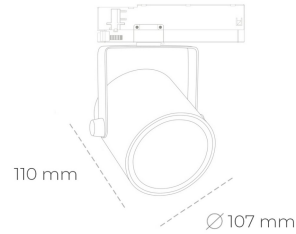

## SPOTLIGHT LIDER B 940 14W 60° BLACK PREMIUM WHITE ON/OFF

Kod produktu: N005-K0002-PW940-HA-G60-ZA01\_350-S1-AA2

LED	COB
Barwa światła	4000 [K] PREMIUM WHITE
CRI	90
Strumień led chip	1887 [lm]
Strumień światła z oprawy	1698 [lm]
Zasilanie systemu	14 [W]
Wydajność oprawy oświetleniowej	121 [lm/W]
Kąt świecenia	60°
Sterowanie	ON/OFF
MacAdam	3 SDCM

### Spotlight LED

Oprawa oświetleniowa typu reflektor LED. Przeznaczona do montażu w szynoprzewodzie. Obudowa wraz z ramieniem wykonane są z aluminium. Dostępność w kolorze białym, czarnym i szarym. Na zamówienie istnieje możliwość lakierowania na dowolny kolor z palety RAL. Dostępne odbłyśniki w kątach 15, 23, 38, 45 i 60 stopni. Maksymalna moc oprawy to 31W

### OPRAWA

Waga	0.8 [kg]
Ochronność IP , IK , klasa	IP 20, IK 1,
Kolor oprawy	BLACK
Rodzaj przesłony	Plastic
Napięcie zasilania	220-240V 50-60Hz

Uwaga: Wszystkie dane są wartościami typowymi. Tolerancja pomiarów +/-10%. Funkcje systemu mogą ulec zmianie wraz z ulepszeniami produktu ze względu na postęp techniczny.