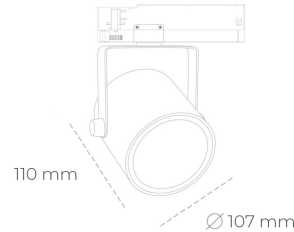

SPOTLIGHT LIDER B 940 31W 45° BLACK PREMIUM WHITE ON/OFF

Kod produktu: N005-K0002-PW940-HA-G45-ZA03_800-S1-AA1

LED	COB
Barwa światła	4000 [K] PREMIUM WHITE
CRI	90
Strumień led chip	4097 [lm]
Strumień światła z oprawy	3687 [lm]
Zasilanie systemu	31 [W]
Wydajność oprawy oświetleniowej	119 [lm/W]
Kąt świecenia	45°
Sterowanie	ON/OFF
MacAdam	3 SDCM

Spotlight LED

Oprawa oświetleniowa typu reflektor LED. Przeznaczona do montażu w szynoprzewodzie. Obudowa wraz z ramieniem wykonane są z aluminium. Dostępność w kolorze białym, czarnym i szarym. Na zamówienie istnieje możliwość lakierowania na dowolny kolor z palety RAL. Dostępne odbłyśniki w kątach 15, 23, 38, 45 i 60 stopni. Maksymalna moc oprawy to 31W

OPRAWA

Waga	0.8 [kg]
Ochronność IP , IK , klasa	IP 20, IK 1,
Kolor oprawy	BLACK
Rodzaj przesłony	Plastic
Napięcie zasilania	220-240V 50-60Hz

Uwaga: Wszystkie dane są wartościami typowymi. Tolerancja pomiarów +/-10%. Funkcje systemu mogą ulec zmianie wraz z ulepszeniami produktu ze względu na postęp techniczny.