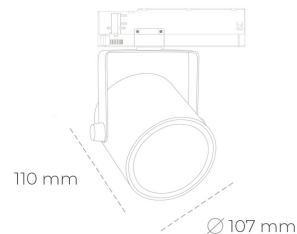

SPOTLIGHT LIDER B 940 23W 38° BLACK PREMIUM WHITE ON/OFF

LED	COB
Barwa światła	4000 [K] PREMIUM WHITE
CRI	90
Strumień led chip	3157 [lm]
Strumień światła z oprawy	2841 [lm]
Zasilanie systemu	23 [W]
Wydajność oprawy oświetleniowej	[lm/W]
Kąt świecenia	38°
Sterowanie	ON/OFF
MacAdam	3 SDCM

Spotlight LED

Oprawa oświetleniowa typu reflektor LED. Przeznaczona do montażu w szynoprzewodzie. Obudowa wraz z ramieniem wykonane są z aluminium. Dostępność w kolorze białym, czarnym i szarym. Na zamówienie istnieje możliwość lakierowania na dowolny kolor z palety RAL. Dostępne odbłyśniki w kątach 15, 23, 38, 45 i 60 stopni. Maksymalna moc oprawy to 31W

OPRAWA

Waga	0,8 [kg]
Ochronność IP , IK , klasa	IP 20, IK 1,
Kolor oprawy	WHITE
Rodzaj przesłony	Plastic
Napięcie zasilania	220-240V 50-60Hz

Uwaga: Wszystkie dane są wartościami typowymi. Tolerancja pomiarów +/-10%. Funkcje systemu mogą ulec zmianie wraz z ulepszeniami produktu ze względu na postęp techniczny.

OPCJE

kolor oprawy do wyboru z palety RAL - na zapytanie, przesłona antyodblśniowa "plaster miodu", możliwość sterowania mocą świecenia za pomocą systemu CASAMBI / DALI / PHASE CUT

Wygenerowano: 17.09.2024