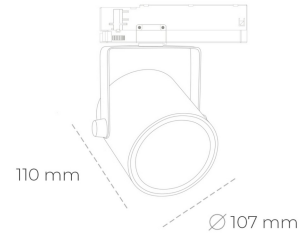

SPOTLIGHT LIDER B 930 11W 60° BLACK PREMIUM COLOR ON/OFF

LED	COB
Barwa światła	3000 [K] PREMIUM COLOR
CRI	90
Strumień led chip	1145 [lm]
Strumień światła z oprawy	1030 [lm]
Zasilanie systemu	11 [W]
Wydajność oprawy oświetleniowej	[lm/W]
Kąt świecenia	60°
Sterowanie	ON/OFF
MacAdam	3 SDCM

Spotlight LED

Oprawa oświetleniowa typu reflektor LED. Przeznaczona do montażu w szynoprzewodzie. Obudowa wraz z ramieniem wykonane są z aluminium. Dostępność w kolorze białym, czarnym i szarym. Na zamówienie istnieje możliwość lakierowania na dowolny kolor z palety RAL. Dostępne odbłyśniki w kątach 15, 23, 38, 45 i 60 stopni. Maksymalna moc oprawy to 31W

OPRAWA

Waga	0,8 [kg]
Ochronność IP , IK , klasa	IP 20, IK 1,
Kolor oprawy	WHITE
Rodzaj przesłony	Plastic
Napięcie zasilania	220-240V 50-60Hz

Uwaga: Wszystkie dane są wartościami typowymi. Tolerancja pomiarów +/-10%. Funkcje systemu mogą ulec zmianie wraz z ulepszeniami produktu ze względu na postęp techniczny.

OPCJE

kolor oprawy do wyboru z palety RAL - na zapytanie, przesłona antyodbleniowa "plaster miodu", możliwość sterowania mocą świecenia za pomocą systemu CASAMBI / DALI / PHASE CUT

Wygenerowano: 17.09.2024