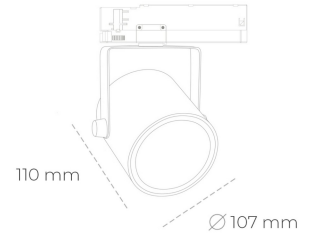

SPOTLIGHT LIDER B 930 14W 45° BLACK PREMIUM COLOR ON/OFF

LED	COB
Barwa światła	3000 [K] PREMIUM COLOR
CRI	90
Strumień led chip	1583 [lm]
Strumień światła z oprawy	1424 [lm]
Zasilanie systemu	14 [W]
Wydajność oprawy oświetleniowej	[lm/W]
Kąt świecenia	45°
Sterowanie	ON/OFF
MacAdam	3 SDCM

Spotlight LED

Oprawa oświetleniowa typu reflektor LED. Przeznaczona do montażu w szynoprzewodzie. Obudowa wraz z ramieniem wykonane są z aluminium. Dostępność w kolorze białym, czarnym i szarym. Na zamówienie istnieje możliwość lakierowania na dowolny kolor z palety RAL. Dostępne odbłyśniki w kątach 15, 23, 38, 45 i 60 stopni. Maksymalna moc oprawy to 31W

OPRAWA

Waga	0,8 [kg]
Ochronność IP , IK , klasa	IP 20, IK 1,
Kolor oprawy	WHITE
Rodzaj przesłony	Plastic
Napięcie zasilania	220-240V 50-60Hz

Uwaga: Wszystkie dane są wartościami typowymi. Tolerancja pomiarów +/-10%. Funkcje systemu mogą ulec zmianie wraz z ulepszeniami produktu ze względu na postęp techniczny.

OPCJE

kolor oprawy do wyboru z palety RAL - na zapytanie, przesłona antyodbleniowa "plaster miodu", możliwość sterowania mocą świecenia za pomocą systemu CASAMBI / DALI / PHASE CUT

Wygenerowano: 17.09.2024