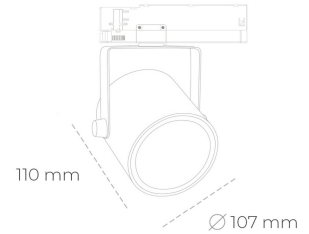

SPOTLIGHT LIDER B 930 14W 23° BLACK PREMIUM COLOR ON/OFF

LED	COB
Barwa światła	3000 [K] PREMIUM COLOR
CRI	90
Strumień led chip	1583 [lm]
Strumień światła z oprawy	1424 [lm]
Zasilanie systemu	14 [W]
Wydajność oprawy oświetleniowej	[lm/W]
Kąt świecenia	23°
Sterowanie	ON/OFF
MacAdam	3 SDCM

Spotlight LED

Oprawa oświetleniowa typu reflektor LED. Przeznaczona do montażu w szynoprzewodzie. Obudowa wraz z ramieniem wykonane są z aluminium. Dostępność w kolorze białym, czarnym i szarym. Na zamówienie istnieje możliwość lakierowania na dowolny kolor z palety RAL. Dostępne odbłyśniki w kątach 15, 23, 38, 45 i 60 stopni. Maksymalna moc oprawy to 31W

OPRAWA

Waga	0,8 [kg]
Ochronność IP , IK , klasa	IP 20, IK 1,
Kolor oprawy	WHITE
Rodzaj przesłony	Plastic
Napięcie zasilania	220-240V 50-60Hz

Uwaga: Wszystkie dane są wartościami typowymi. Tolerancja pomiarów +/-10%. Funkcje systemu mogą ulec zmianie wraz z ulepszeniami produktu ze względu na postęp techniczny.

OPCJE

kolor oprawy do wyboru z palety RAL - na zapytanie, przesłona antyodblśniowa "plaster miodu", możliwość sterowania mocą świecenia za pomocą systemu CASAMBI / DALI / PHASE CUT

Wygenerowano: 17.09.2024