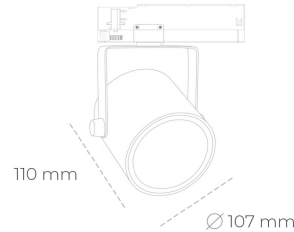

SPOTLIGHT LIDER B 930 27W 15° BLACK PREMIUM COLOR ON/OFF

Kod produktu: N005-K0002-PC930-HA-G15-ZA02_700-S1-AA2

LED	COB
Barwa światła	3000 [K] PREMIUM COLOR
CRI	90
Strumień led chip	2960 [lm]
Strumień światła z oprawy	2664 [lm]
Zasilanie systemu	27 [W]
Wydajność oprawy oświetleniowej	99 [lm/W]
Kąt świecenia	15°
Sterowanie	ON/OFF
MacAdam	3 SDCM

Spotlight LED

Oprawa oświetleniowa typu reflektor LED. Przeznaczona do montażu w szynoprzewodzie. Obudowa wraz z ramieniem wykonane są z aluminium. Dostępność w kolorze białym, czarnym i szarym. Na zamówienie istnieje możliwość lakierowania na dowolny kolor z palety RAL. Dostępne odbłyśniki w kątach 15, 23, 38, 45 i 60 stopni. Maksymalna moc oprawy to 31W

OPRAWA

Waga	0.8 [kg]
Ochronność IP , IK , klasa	IP 20, IK 1,
Kolor oprawy	BLACK
Rodzaj przesłony	Plastic
Napięcie zasilania	220-240V 50-60Hz

Uwaga: Wszystkie dane są wartościami typowymi. Tolerancja pomiarów +/-10%. Funkcje systemu mogą ulec zmianie wraz z ulepszeniami produktu ze względu na postęp techniczny.