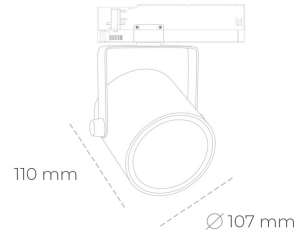

SPOTLIGHT LIDER B 930 14W 15° BLACK PREMIUM COLOR ON/OFF

Kod produktu: N005-K0002-PC930-HA-G15-ZA01_350-S1-AA2

LED	COB
Barwa światła	3000 [K] PREMIUM COLOR
CRI	90
Strumień led chip	1583 [lm]
Strumień światła z oprawy	1424 [lm]
Zasilanie systemu	14 [W]
Wydajność oprawy oświetleniowej	102 [lm/W]
Kąt świecenia	15°
Sterowanie	ON/OFF
MacAdam	3 SDCM

Spotlight LED

Oprawa oświetleniowa typu reflektor LED. Przeznaczona do montażu w szynoprzewodzie. Obudowa wraz z ramieniem wykonane są z aluminium. Dostępność w kolorze białym, czarnym i szarym. Na zamówienie istnieje możliwość lakierowania na dowolny kolor z palety RAL. Dostępne odbłyśniki w kątach 15, 23, 38, 45 i 60 stopni. Maksymalna moc oprawy to 31W

OPRAWA

Waga	0.8 [kg]
Ochronność IP , IK , klasa	IP 20, IK 1,
Kolor oprawy	BLACK
Rodzaj przesłony	Plastic
Napięcie zasilania	220-240V 50-60Hz

Uwaga: Wszystkie dane są wartościami typowymi. Tolerancja pomiarów +/-10%. Funkcje systemu mogą ulec zmianie wraz z ulepszeniami produktu ze względu na postęp techniczny.