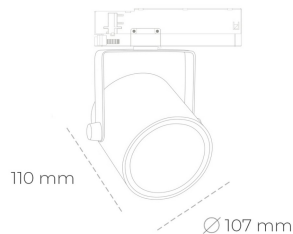

SPOTLIGHT LIDER B 930 21W 23° BLACK CRI97 ON/OFF

LED	COB
Barwa światła	3000 [K] CRI97
CRI	90
Strumień led chip	2402 [lm]
Strumień światła z oprawy	2161 [lm]
Zasilanie systemu	21 [W]
Wydajność oprawy oświetleniowej	103 [lm/W]
Kąt świecenia	23°
Sterowanie	ON/OFF
MacAdam	3 SDCM

Spotlight LED

Oprawa oświetleniowa typu reflektor LED. Przeznaczona do montażu w szynoprzewodzie. Obudowa wraz z ramieniem wykonane są z aluminium. Dostępność w kolorze białym, czarnym i szarym. Na zamówienie istnieje możliwość lakierowania na dowolny kolor z palety RAL. Dostępne odbłyśniki w kątach 15, 23, 38, 45 i 60 stopni. Maksymalna moc oprawy to 31W

OPRAWA

Waga	0.8 [kg]
Ochronność IP , IK , klasa	IP 20, IK 1,
Kolor oprawy	BLACK
Rodzaj przelony	Plastic
Napięcie zasilania	220-240V 50-60Hz

Uwaga: Wszystkie dane są wartościami typowymi. Tolerancja pomiarów +/-10%. Funkcje systemu mogą ulec zmianie wraz z ulepszeniami produktu ze względu na postęp techniczny.

OPCJE

kolor oprawy do wyboru z palety RAL - na zapytanie, przesłona antyodbleniowa "plaster miodu", możliwość sterowania mocą świecenia za pomocą systemu CASAMBI / DALI / PHASE CUT

Wygenerowano: 16.07.2024

+48 32 388 80 00

www.cora.pl
cora@cora.pl

Ulica: Ignatza Hakuby 18
41-914 Bytom, Polska