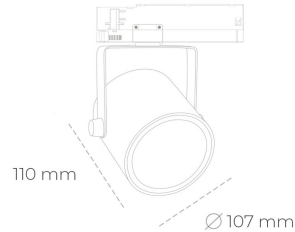

SPOTLIGHT LIDER B 930 25W 15° BLACK CRI97 ON/OFF

LED	COB
Barwa światła	3000 [K] CRI97
CRI	90
Strumień led chip	2797 [lm]
Strumień światła z oprawy	2517 [lm]
Zasilanie systemu	25 [W]
Wydajność oprawy oświetleniowej	101 [lm/W]
Kąt świecenia	15°
Sterowanie	ON/OFF
MacAdam	3 SDCM

Spotlight LED

Oprawa oświetleniowa typu reflektor LED. Przeznaczona do montażu w szynoprzewodzie. Obudowa wraz z ramieniem wykonane są z aluminium. Dostępność w kolorze białym, czarnym i szarym. Na zamówienie istnieje możliwość lakierowania na dowolny kolor z palety RAL. Dostępne odbłyśniki w kątach 15, 23, 38, 45 i 60 stopni. Maksymalna moc oprawy to 31W

OPRAWA

Waga	0.8 [kg]
Ochronność IP , IK , klasa	IP 20, IK 1,
Kolor oprawy	BLACK
Rodzaj przelony	Plastic
Napięcie zasilania	220-240V 50-60Hz

Uwaga: Wszystkie dane są wartościami typowymi. Tolerancja pomiarów +/-10%. Funkcje systemu mogą ulec zmianie wraz z ulepszeniami produktu ze względu na postęp techniczny.

OPCJE

kolor oprawy do wyboru z palety RAL - na zapytanie, przesłona antyodbleniowa "plaster miodu", możliwość sterowania mocą świecenia za pomocą systemu CASAMBI / DALI / PHASE CUT

Wygenerowano: 14.08.2024

+48 32 388 80 00

www.cora.pl
cora@cora.pl

Ulica: Ignatza Hakuby 18
41-914 Bytom, Polska