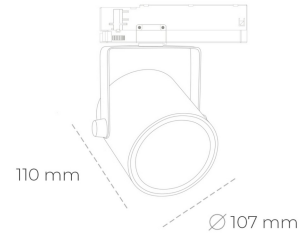

SPOTLIGHT LIDER B 935 20W 23° BLACK PREMIUM WHITE ON/OFF

LED	COB
Barwa światła	3500 [K] PREMIUM WHITE
CRI	90
Strumień led chip	2973 [lm]
Strumień światła z oprawy	2675 [lm]
Zasilanie systemu	20 [W]
Wydajność oprawy oświetleniowej	[lm/W]
Kąt świecenia	23°
Sterowanie	ON/OFF
MacAdam	3 SDCM

Spotlight LED

Oprawa oświetleniowa typu reflektor LED. Przeznaczona do montażu w szynoprzewodzie. Obudowa wraz z ramieniem wykonane są z aluminium. Dostępność w kolorze białym, czarnym i szarym. Na zamówienie istnieje możliwość lakierowania na dowolny kolor z palety RAL. Dostępne odbłyśniki w kątach 15, 23, 38, 45 i 60 stopni. Maksymalna moc oprawy to 31W

OPRAWA

Waga	0,8 [kg]
Ochronność IP , IK , klasa	IP 20, IK 1,
Kolor oprawy	WHITE
Rodzaj przesłony	Plastic
Napięcie zasilania	220-240V 50-60Hz

Uwaga: Wszystkie dane są wartościami typowymi. Tolerancja pomiarów +/-10%. Funkcje systemu mogą ulec zmianie wraz z ulepszeniami produktu ze względu na postęp techniczny.

OPCJE

kolor oprawy do wyboru z palety RAL - na zapytanie, przesłona antyodbleniowa "plaster miodu", możliwość sterowania mocą świecenia za pomocą systemu CASAMBI / DALI / PHASE CUT

Wygenerowano: 17.09.2024