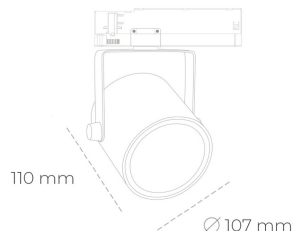

SPOTLIGHT LIDER B 935 14W 23° BLACK PREMIUM WHITE ON/OFF

Kod produktu: N005-K0002-HE935-HA-G23-ZA01_350-S1-AA2

LED	COB
Barwa światła	3500 [K] PREMIUM WHITE
CRI	90
Strumień led chip	2131 [lm]
Strumień światła z oprawy	1917 [lm]
Zasilanie systemu	14 [W]
Wydajność oprawy oświetleniowej	137 [lm/W]
Kąt świecenia	23°
Sterowanie	ON/OFF
MacAdam	3 SDCM

Spotlight LED

Oprawa oświetleniowa typu reflektor LED. Przeznaczona do montażu w szynoprzewodzie. Obudowa wraz z ramieniem wykonane są z aluminium. Dostępność w kolorze białym, czarnym i szarym. Na zamówienie istnieje możliwość lakierowania na dowolny kolor z palety RAL. Dostępne odbłyśniki w kątach 15, 23, 38, 45 i 60 stopni. Maksymalna moc oprawy to 31W

OPRAWA

Waga	0.8 [kg]
Ochronność IP , IK , klasa	IP 20, IK 1,
Kolor oprawy	BLACK
Rodzaj przesłony	Plastic
Napięcie zasilania	220-240V 50-60Hz

Uwaga: Wszystkie dane są wartościami typowymi. Tolerancja pomiarów +/-10%. Funkcje systemu mogą ulec zmianie wraz z ulepszeniami produktu ze względu na postęp techniczny.