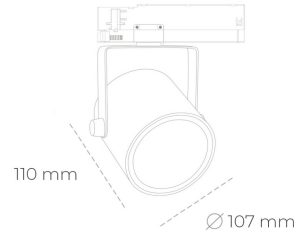

SPOTLIGHT LIDER B 930 11W 38° BLACK PREMIUM WHITE ON/OFF

Kod produktu: N005-K0002-HE930-HA-G38-ZA01_250-S1-AA2

LED	COB
Barwa światła	3000 [K] PREMIUM WHITE
CRI	90
Strumień led chip	1497 [lm]
Strumień światła z oprawy	1347 [lm]
Zasilanie systemu	11 [W]
Wydajność oprawy oświetleniowej	122 [lm/W]
Kąt świecenia	38°
Sterowanie	ON/OFF
MacAdam	3 SDCM

Spotlight LED

Oprawa oświetleniowa typu reflektor LED. Przeznaczona do montażu w szynoprzewodzie. Obudowa wraz z ramieniem wykonane są z aluminium. Dostępność w kolorze białym, czarnym i szarym. Na zamówienie istnieje możliwość lakierowania na dowolny kolor z palety RAL. Dostępne odbłyśniki w kątach 15, 23, 38, 45 i 60 stopni. Maksymalna moc oprawy to 31W

OPRAWA

Waga	0.8 [kg]
Ochronność IP , IK , klasa	IP 20, IK 1,
Kolor oprawy	BLACK
Rodzaj przesłony	Plastic
Napięcie zasilania	220-240V 50-60Hz

Uwaga: Wszystkie dane są wartościami typowymi. Tolerancja pomiarów +/-10%. Funkcje systemu mogą ulec zmianie wraz z ulepszeniami produktu ze względu na postęp techniczny.