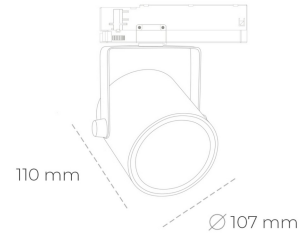

SPOTLIGHT LIDER B 957 10W 38° BLACK SPECIAL ON/OFF

LED	COB
Barwa światła	5700 [K] SPECIAL
CRI	90
Strumień led chip	1318 [lm]
Strumień światła z oprawy	1186 [lm]
Zasilanie systemu	10 [W]
Wydajność oprawy oświetleniowej	[lm/W]
Kąt świecenia	38°
Sterowanie	ON/OFF
MacAdam	3 SDCM

Spotlight LED

Oprawa oświetleniowa typu reflektor LED. Przeznaczona do montażu w szynoprzewodzie. Obudowa wraz z ramieniem wykonane są z aluminium. Dostępność w kolorze białym, czarnym i szarym. Na zamówienie istnieje możliwość lakierowania na dowolny kolor z palety RAL. Dostępne odbłyśniki w kątach 15, 23, 38, 45 i 60 stopni. Maksymalna moc oprawy to 31W

OPRAWA

Waga	0,8 [kg]
Ochronność IP , IK , klasa	IP 20, IK 1,
Kolor oprawy	WHITE
Rodzaj przesłony	Plastic
Napięcie zasilania	220-240V 50-60Hz

Uwaga: Wszystkie dane są wartościami typowymi. Tolerancja pomiarów +/-10%. Funkcje systemu mogą ulec zmianie wraz z ulepszeniami produktu ze względu na postęp techniczny.

OPCJE

kolor oprawy do wyboru z palety RAL - na zapytanie, przesłona antyodbleniowa "plaster miodu", możliwość sterowania mocą świecenia za pomocą systemu CASAMBI / DALI / PHASE CUT

Wygenerowano: 17.09.2024